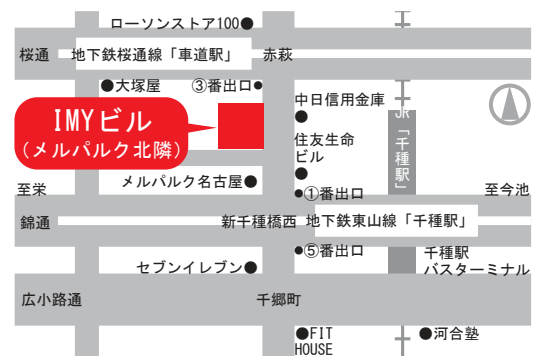

会場案内図

IMY (アイエムワイ) ビル会議室

〒461-0004 名古屋市中区葵3-7-14

地下鉄東山線「千種」駅①番出口徒歩2分
地下鉄桜通線「車道」駅③番出口徒歩1分
JR「千種」駅徒歩5分(メルパルク北隣)