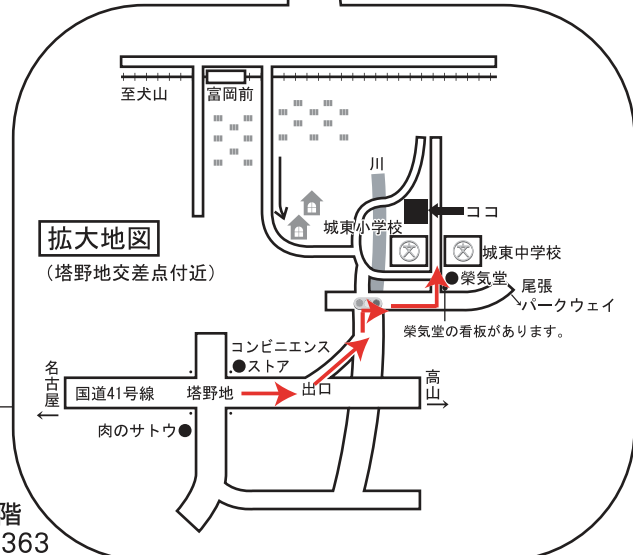

【お車で】

- ・東名高速道路・・・名神高速道路＝小牧IC＝国道41号線
- ・東名阪自動車道＝楠IC＝国道41号線
- ・名神高速道路＝小牧IC＝国道41号線
- ・中央自動車道＝小牧東IC＝尾張パークウェイ
＝国道41号線(名古屋方面)

◎国道41号線上 塔野地交差点からすぐ

- ・中央自動車道～尾張パークウェイを出られた方は塔野地交差点を左折し、初めの角を左折、次の最初の角を左折して直進すると前方に校舎が見えます。
- ・小牧ICを出られた方は塔野地交差点を過ぎて次の出口から左に出て、信号を右折、1本目を左折して直進して下さい。(道幅狭い)