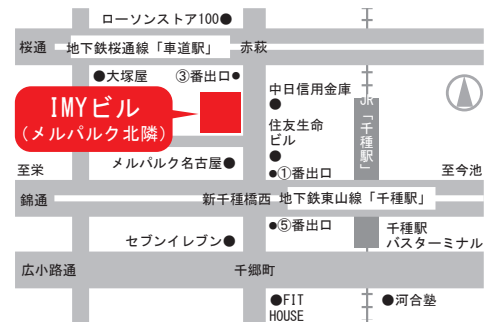

☆22歳以下の方は1回1,000円

お申し込み方法

ご予約のうえ、下記口座にお振込み下さい。
三菱UFJ銀行 栄町支店 普通
0160603 名義：ソウキシャソフィー
または当日ご持参ください。

お申し込み・お問い合わせは

創企舎 **ソフィ**

〒460-0007 名古屋市中区新栄2-6-13 (共生印刷北館2階)

TEL/FAX 052-684-5894

時間外:090-8474-6363

E-mail: soukisha-sophy@gd5.so-net.ne.jp

URL: <http://s-sophy.com>

創企舎

創企舎ソフィ 検索

会場案内図

IMY (アイエムワイ) ビル会議室

〒461-0004 名古屋市中区葵3-7-14

地下鉄東山線「千種」駅①番出口徒歩2分
地下鉄桜通線「車道」駅③番出口徒歩1分
JR「千種」駅徒歩5分(メルパルク北隣)

各回、教室が変わります。

1階ロビーの掲示板でご確認下さい。

202111