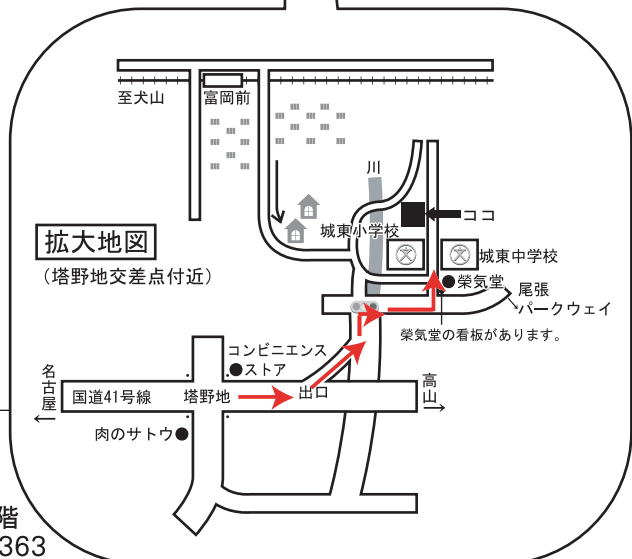

※野外バーベキューの場合500円程度の食材費要

場所：はこセミナーハウス

当日の連絡は先生の携帯090-8137-8346
または
担当者の携帯090-8474-6363
にお願いします。

お申込みはご予約のうえ、
下記口座にお振り込みください。
三菱東京UFJ銀行 栄町支店
普通 0160603
名義 創企舎ソフィー

【名鉄電車】

名古屋・・・準急「新可児」行き・・・富岡前(犬山の次の駅)約42分
富岡前下車徒歩約10分
※電車でお越しの方は、開始15分前までに富岡前駅に車で
お迎えにまいります。

【お車で】

- ・東名高速道路・・・名神高速道路＝小牧IC＝国道41号線
- ・東名阪自動車道＝楠IC＝国道41号線
- ・名神高速道路＝小牧IC＝国道41号線
- ・中央自動車道＝小牧東IC＝尾張パークウェイ
＝国道41号線(名古屋方面)

◎国道41号線上 塔野地交差点からすぐ

- ・中央自動車道～尾張パークウェイを出られた方は塔野地交差点を左折し、初めの角を左折、次の最初の角を左折して直進すると前方に校舎が見えます。
- ・小牧ICを出られた方は塔野地交差点を過ぎて次の出口から左に出て、信号を右折、1本目を左折して直進して下さい。(道幅狭い)