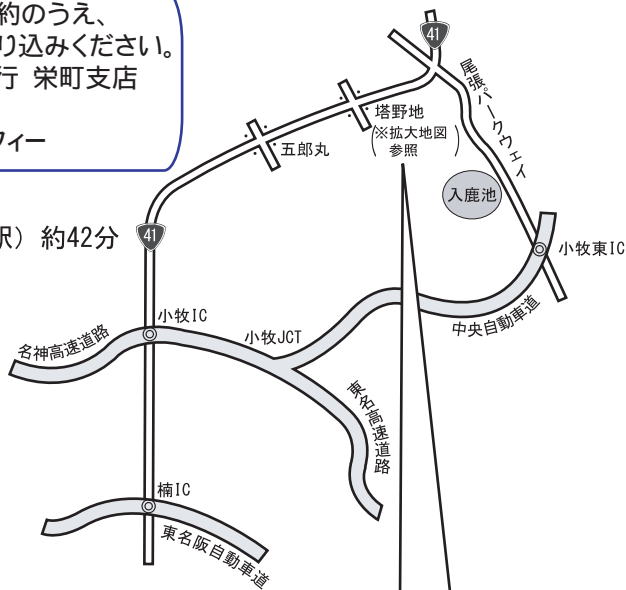

※野外バーベキューの場合500円程度の食材費要

場所：はこセミナーハウス

当日の連絡は先生の携帯090-8137-8346
または
担当者の携帯090-8474-6363
にお願いします。

お申込みはご予約のうえ、
下記口座にお振り込みください。
三菱東京UFJ銀行 栄町支店
普通 0160603
名義 創企舎ソフィー

【名鉄電車】

名古屋・・・準急「新可児」行き・・・富岡前(犬山の次の駅)約42分
富岡前下車徒歩約10分
※電車でお越しの方は、開始15分前までに富岡前駅に車で
お迎えにまいります。

【お車で】

- ・東名高速道路・・・名神高速道路＝小牧IC＝国道41号線
- ・東名阪自動車道＝楠IC＝国道41号線
- ・名神高速道路＝小牧IC＝国道41号線
- ・中央自動車道＝小牧東IC＝尾張パークウェイ
＝国道41号線(名古屋方面)

◎国道41号線上 塔野地交差点からすぐ

- ・中央自動車道～尾張パークウェイを出られた方は塔野地交差点を左折し、初めの角を左折、次の最初の角を左折して直進すると前方に校舎が見えます。
- ・小牧ICを出られた方は塔野地交差点を過ぎて次の出口から左に出て、信号を右折、1本目を左折して直進して下さい。(道幅狭い)