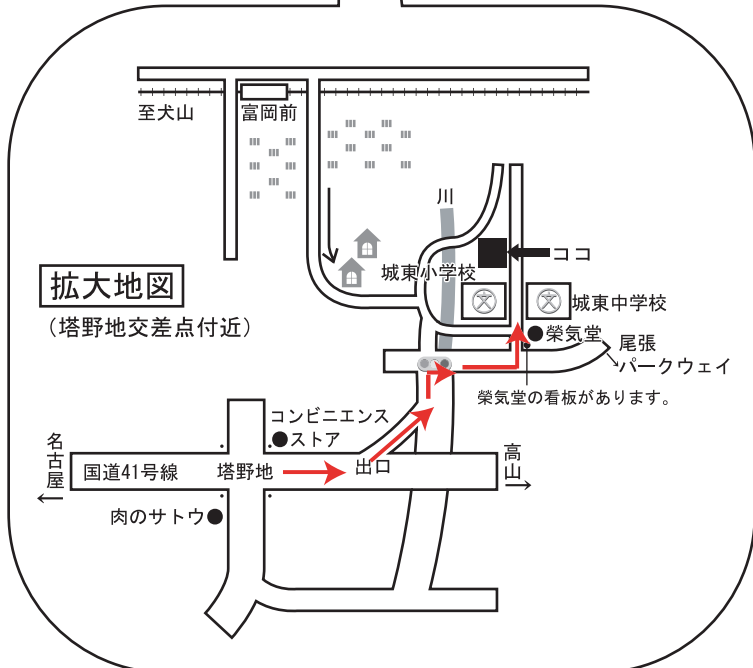

お申込みは、ご予約のうえ下記口座にお振込み下さい。
三菱UFJ銀行 栄町支店
普通0160603 口座名義:創企舎ソフィー

当日の連絡は先生の携帯090-8137-8346
または
担当者の携帯090-8474-6363
をお願いします。

作品を記録するためのカメラ、カメラ付き携帯をご持参下さい。

【名鉄電車で】
名古屋・・・準急「新可児」行き・・・富岡前（犬山の次の駅）約42分
富岡前下車徒歩約10分
※電車でお越しの方は、開始15分前までに富岡前駅に車でお迎えにまいります。

【お車で】
・東名高速道路・・・名神高速道路＝小牧IC＝国道41号線
・東名阪自動車道＝楠IC＝国道41号線
・名神高速道路＝小牧IC＝国道41号線
・中央自動車道＝小牧東IC＝尾張パークウェイ＝国道41号線（名古屋方面）

◎国道41号線上 塔野地交差点からすぐ

- ・中央自動車道～尾張パークウェイを出られた方は塔野地交差点を左折し、初めの角を左折、次の最初の角を左折して直進すると前方に校舎が見えます。
- ・小牧ICを出られた方は塔野地交差点を過ぎて次の出口から左に出て、信号を右折、1本目を左折して直進して下さい。（道幅狭い）