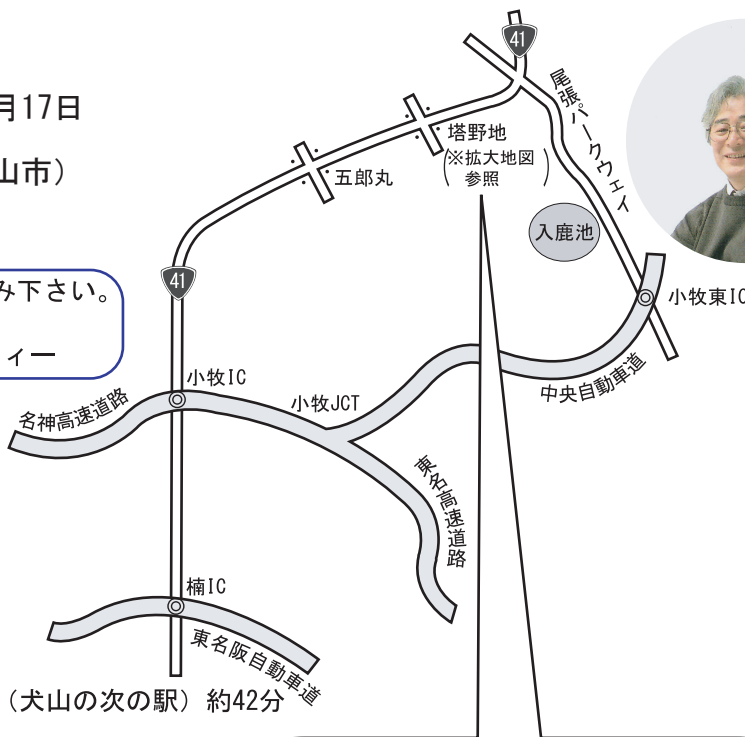

ユング心理学

箱庭体験～心が疲れていませんか？

●講師 はこ心理教育研究所所長 亀井 敏彦

他人のようによく生きられない、対人関係が苦痛に感じる、潤いのない毎日・・・、そんな心の葛藤を、ユング派の分析家といっしょに見つめなおしてみましょ。箱庭作りを体験することで、魂を自由に遊ばせ、今まで気づかなかった自分を発見します。

- 2023年 2024年
- 日時 11月19日、1月21日、3月17日
日曜日 13時半～16時
 - 会場 はこセミナーハウス（犬山市）
 - 受講料 3回19,800円

お申込みは、ご予約のうえ下記口座にお振込み下さい。
三菱UFJ銀行 栄町支店
普通0160603 口座名義:創企舎ソフィー

当日の連絡は先生の携帯090-8137-8346
または
担当者の携帯090-8474-6363
をお願いします。

作品を記録するためのカメラ、カメラ付き携帯をご持参下さい。

【名鉄電車で】
名古屋・・・準急「新可児」行き・・・富岡前（犬山の次の駅）約42分
富岡前下車徒歩約10分
※電車でお越しの方は、開始15分前までに富岡前駅に車でお迎えにまいります。

【お車で】
・東名高速道路・・・名神高速道路＝小牧IC＝国道41号線
・東名阪自動車道＝楠IC＝国道41号線
・名神高速道路＝小牧IC＝国道41号線
・中央自動車道＝小牧東IC＝尾張パークウェイ＝国道41号線（名古屋方面）

◎国道41号線上 塔野地交差点からすぐ

- ・中央自動車道～尾張パークウェイを出られた方は塔野地交差点を左折し、初めの角を左折、次の最初の角を左折して直進すると前方に校舎が見えます。
- ・小牧ICを出られた方は塔野地交差点を過ぎて次の出口から左に出て、信号を右折、1本目を左折して直進して下さい。（道幅狭い）